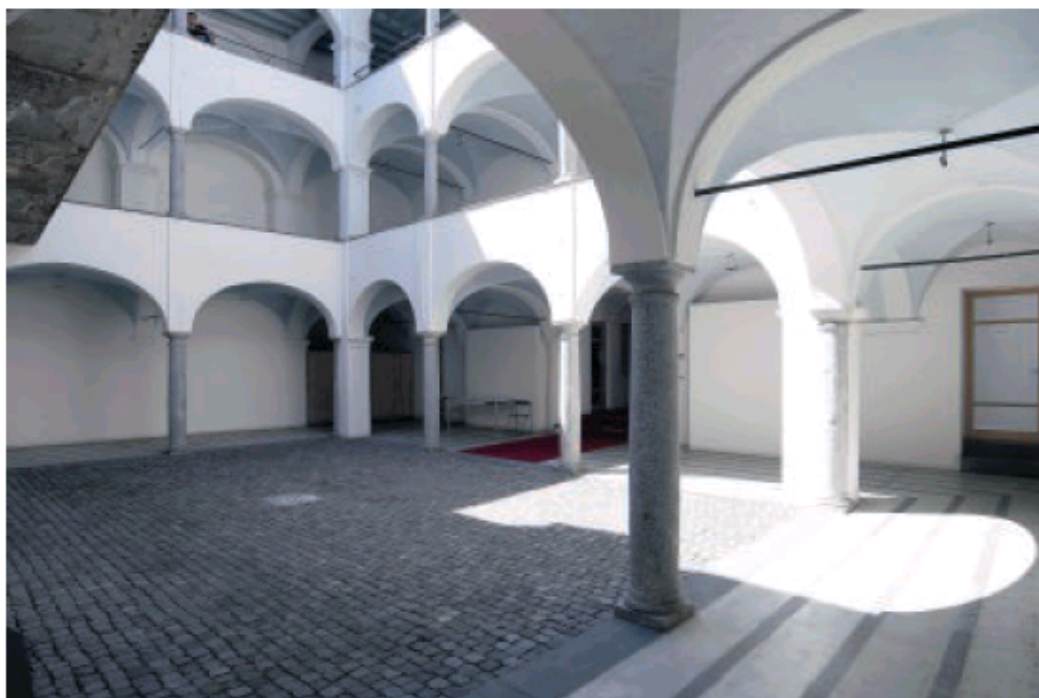

## A Casa Rusca le opere della fondatrice di Eranos

re  
el  
to  
o-  
In  
el  
io  
re  
o-  
s-  
re  
n-  
i-  
n-  
li-  
iù  
o-  
e  
i-  
o-

La corte interna della pinacoteca

TI-PRESS

Mercoledì 7 agosto alle 11.30 verrà inaugurata a Casa Rusca la prima mostra retrospettiva dedicata a Olga Frobe-Kapteyn (1881-1962), fondatrice di Eranos e artista precorritrice dell'astrazione d'importanza internazionale. La mostra "Olga Frobe-Kapteyn: artista-ricercatrice" sarà aperta e visitabile dal prossimo 8 agosto al 12 gennaio 2025. La mostra sarà accompagnata da una monografia, la prima esaustiva dedicata a Olga Fröbe-Kapteyn, pubblicata da Edizioni Casagrande e Museo Casa Rusca in collaborazione con la Fondazione Eranos e la Kunsthalle Mainz.